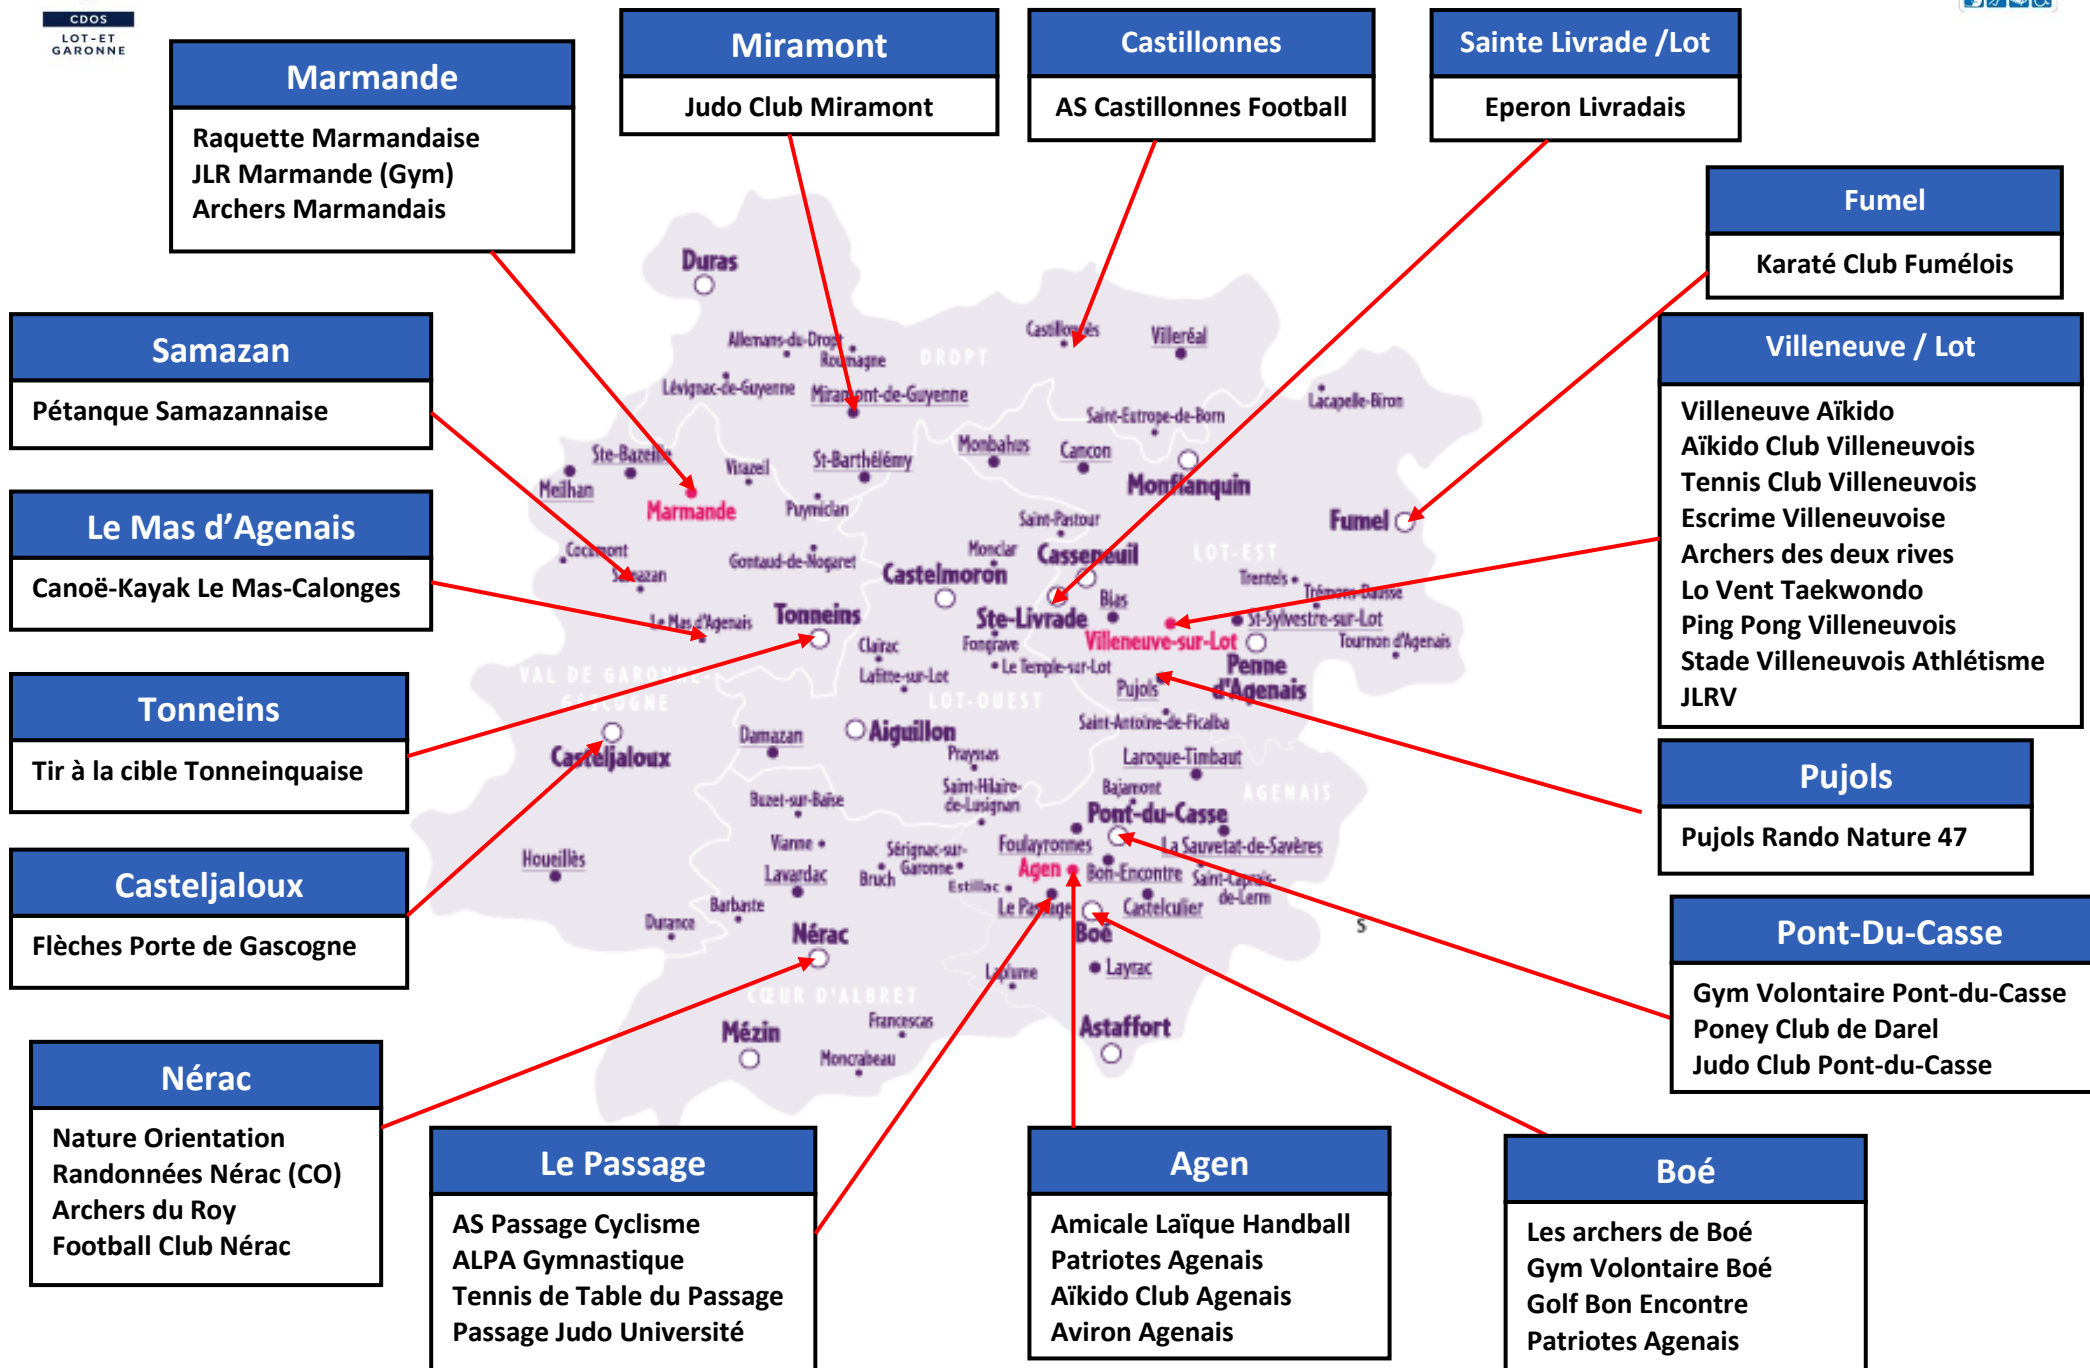

Répartition géographique des clubs labellisés en Lot-et-Garonne

Liste des clubs labellisés en Lot-et-Garonne par type de handicap

Ville	CLUB	DISCIPLINE				
Agen	Amicale Laïque Handball	Handball	✓	✓		
	Patriotes Agenais	Gymnastique	✓	✓	✓	✓
	Aïkido Club Agenais	Aïkido	✓		✓	✓
	Aviron Agenais	Aviron	✓	✓	✓	✓
Boé	Archers de Boé	Tir à l'arc	✓	✓	✓	✓
	Golf Bon Rencontre	Golf	✓			
	GV Boé	Gymnastique Volontaire	✓			✓
	Patriotes Agenais	Gymnastique	✓	✓	✓	✓
Casteljaloux	Flèches Porte de Gascogne	Ti à l'arc	✓		✓	✓
Castillonnes	AS Castillonnes	Football	✓			✓
Fumel	Karaté Club Fumélois	Karaté	✓		✓	
Marmande	Archers Marmandais	Tir à l'arc	✓			
	JLR Marmande	Gymnastique	✓	✓		
	Raquette Marmandaise	Tennis de Table	✓	✓		✓
Le Mas d'Agenais	Canoe Kayak Calonge	Canoe-Kayak	✓	✓		
Miramont	Judo Club Miramont	Judo	✓	✓	✓	
Nérac	Archers du Roy	Tir à l'arc	✓	✓		
	Football Club Nérac	Football	✓	✓		
	Nature Orientation Randonnée	Course d'orientation	✓	✓		✓
Le Passage	AS Passage Cyclisme	Cyclisme	✓	✓		
	ALPA Gymnastique	Gymnastique	✓			
	Passage Judo Université	Judo	✓			
	Tennis de Table du Passage	Tennis de Table	✓	✓		✓
Pont-du-Casse	GV Pont-du-Casse	Gymnastique Volontaire	✓	✓	✓	
	Poney club de Darel	Equitation	✓		✓	
	Judo Club Pont du Casse	Judo	✓		✓	✓
Pujols	Pujols Rando Nature 47		✓	✓		
Sainte Livrade	Eperon Livradais	Equitation	✓		✓	
Samazan	Pétanque samazannaise	Pétanque	✓			
Tonneins	Tir à la cible Tonneinquoise	Tir Sportif		✓		
Villeneuve/Lot	Aïkido Club Villeneuveois	Aïkido		✓	✓	✓
	Villeneuve Aïkido	Aïkido	✓			✓
	Archers des deux rives	Tir à l'arc		✓		✓
	Escrime Villeneuveoise	Escrime		✓	✓	✓
	Tennis Club Villeneuveois	Tennis	✓			
	Ping Pong Club Villeneuveois	Tennis de Table	✓	✓		✓
	Lo Vent Taekwondo	Taekwondo	✓	✓	✓	✓
	Stade Villeneuveois Athlétisme	Athlétisme	✓	✓	✓	✓
	JLRV	Gymnastique	✓	✓	✓	✓